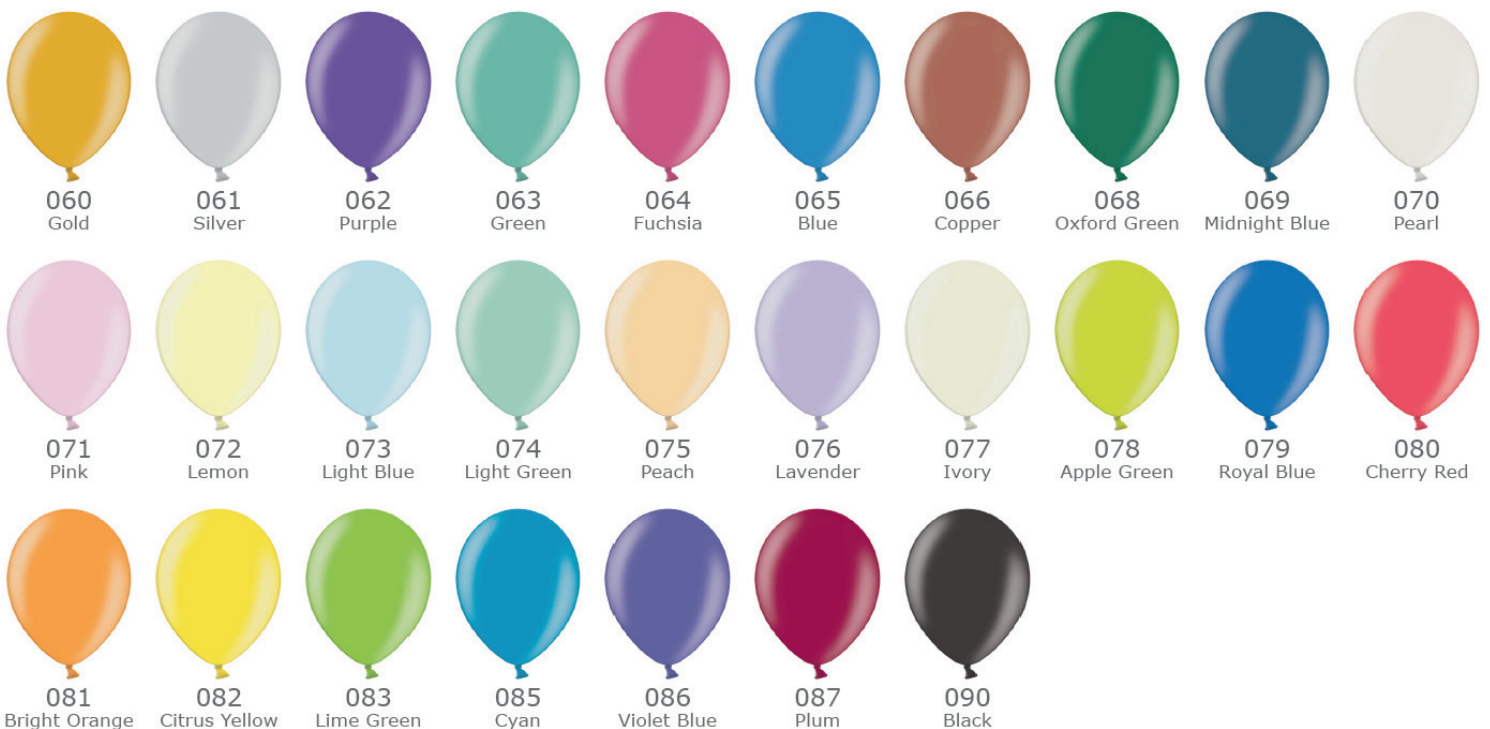

BALLONDECORATIE - KLEURENTABEL

Onderstaande kleuren kunnen gebruikt worden voor de ballonpilaren en ballonbogen.

Pastel

Metallic

BALLONDECORATIE - KLEURENTABEL

Onderstaande kleuren kunnen gebruikt worden als topballonnen bij ballonpilaren

Pastel

101
Red

002
White

003
Sky Blue

004
Pink

005
Forest Green

006
Yellow

007
Orange

009
Lavender

010
Rose

012
Mid Blue

014
Lime Green

025
Black

Metallic

060
Gold

061
Silver

065
Blue

070
Pearl

071
Pink

073
Light Blue

077
Ivory

080
Cherry Red

081
Bright Orange

083
Lime Green